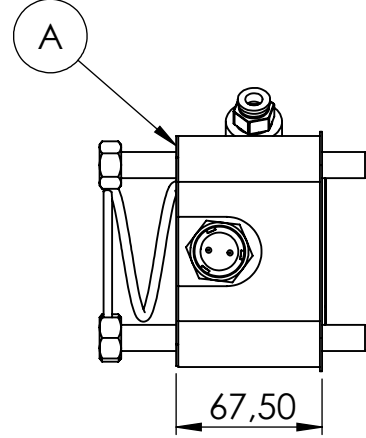

Araç Tipi Vehicle Type	VOLVO-MAN-MERCEDES-SCANIA-IVECO-FORD....
Şanzıman Tipi Transmission Type	KUYRUK BAĞLANTI ; ZF-EATON....

Ürün Kodu / Product Code	TD.KUP
Revizyon No-Tarih / Revision No- Date	25.05.2023

Ürün Görünümleri / Product View

OPTIONS:
KIT.55.02.UF

Opsiyonlar / Options

A : PTO Çıkışı (Standart DIN 5462 8X32X36 ISO 4 Delikli)
Dişli pompaya akuple (3 delikli UNI bağlantı)
Kaplınli (flaşlı bağlantı)
B : Hava Girişi R1/4"
C : Elektrik Müşürü

A : PTO Output (Standard DIN 5462 8X32X36 ISO 4 Bolt)
Direct mounting UNI 3 bolt mtg. adapter
Drive flange
B : Air Inlet R 1/4"
C : On/Off Sensor

Teknik Bilgi / Technical Data

Güç / Power (Kw)	Maksimum Tork / Maximum Torque		Çevrim Oranı Ratio	Bağlantı Şekli Mounting Side	Kontrol Tipi Control Type
	Nm	Kgm			
1000 Dev. / Dak.				KUYRUK/REAR	HAVALI/PNEUMATIC
84	800	81,58	1/1	Ağırlık / Weight (Kg)	Dönüş Yönü /Sense of Rotation
				6,5	SAĞ/CLOCKWISE(CW)

KOZANOĞLU
KOZMAKSAN

Hidrolik Pompa ve Ara Şanzıman P.T.O. İmalat San. ve Tic. Ltd. Şti.
Hydraulic Pumps & Power Take-Offs Manufacturing Limited Co.

Ofis / Office
Tel. +90 312 354 05 39
Fax +90 312 354 34 59
7. Sokak No: 9
Ostim / ANKARA
e-mail: info@kozmaksan.com.tr

Fabrika / Factory
Tel. +90 312 267 39 71
Fax +90 312 267 38 72
AOS. 1. OSB. Erkunt Cad. No: 6
Sincan / ANKARA
Website: www.kozmaksan.com.tr