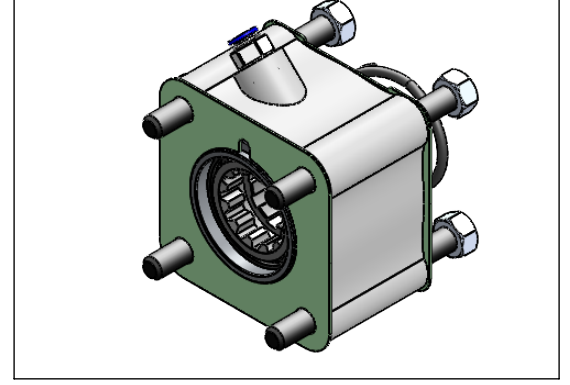

<b>Araç Tipi</b> Vehicle Type	<b>VOLVO-MAN-MERCEDES-SCANIA-IVECO-FORD....</b>
<b>Şanzıman Tipi</b> Transmission Type	<b>KUYRUK BAĞLANTI ; ZF-EATON....</b>

<b>Ürün Kodu / Product Code</b>	<b>TD.KUP</b>
<b>Revizyon No-Tarih / Revision No- Date</b>	<b>25.05.2023</b>

### Ürün Görünümleri / Product View

**OPTIONS:**  
**KIT.55.02.UF**

### Opsiyonlar / Options

A : PTO Çıkışı (Standart DIN 5462 8X32X36 ISO 4 Delikli)  
Dişli pompaya akuple (3 delikli UNI bağlantı)  
Kaplınli (flaşlı bağlantı)  
B : Hava Girişi R1/4"  
C : Elektrik Müşürü

A : PTO Output (Standard DIN 5462 8X32X36 ISO 4 Bolt)  
Direct mounting UNI 3 bolt mtg. adapter  
Drive flange  
B : Air Inlet R 1/4"  
C : On/Off Sensor