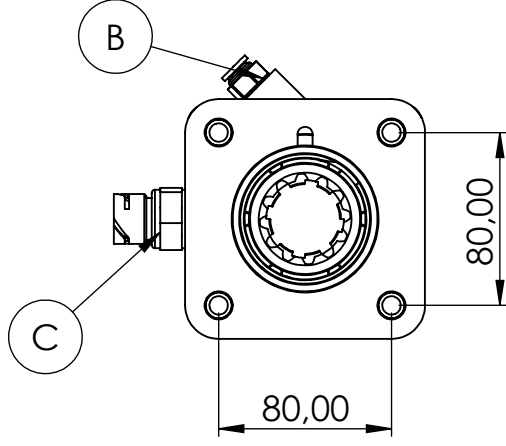

### Ürün Görünümleri / Product View

**OPTIONS:**  
**KIT.55.02.UF**

### Opsiyonlar / Options

A : PTO Çıkışı (Standart DIN 5462 8X32X36 ISO 4 Delikli)  
Dişli pompaya akuple (3 delikli UNI bağlantı)  
Kaplınli (flaşlı bağlantı)  
B : Hava Girişi R1/4"  
C : Elektrik Müşürü

A : PTO Output (Standard DIN 5462 8X32X36 ISO 4 Bolt)  
Direct mounting UNI 3 bolt mtg. adapter  
Drive flange  
B : Air Inlet R 1/4"  
C : On/Off Sensor

### Teknik Bilgi / Technical Data

Güç / Power (Kw)	Maksimum Tork / Maximum Torque		Çevrim Oranı Ratio	Bağlantı Şekli Mounting Side	Kontrol Tipi Control Type
	Nm	Kgm			
1000 Dev. / Dak.				KUYRUK/REAR	HAVALI/PNEUMATIC
84	800	81,58	1/1	<b>Ağırlık / Weight (Kg)</b>	<b>Dönüş Yönü /Sense of Rotation</b>
				6,5	SAĞ/CLOCKWISE(CW)